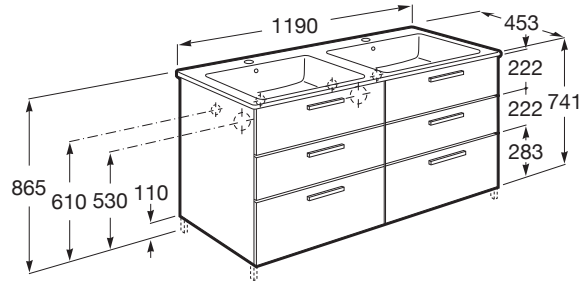

VICTORIA

Unik - mueble base de seis cajones y lavabo doble

MEDIDAS

Longitud	1190 mm
Anchura	453 mm
Altura	741 mm

COLORES Y ACABADOS

434 Fresno nórdico

PVPR (IVA INCLUIDO)

1134,98 €

Material / Lavabo: Porcelana

Material / Mueble base: Tablero de partículas

Mueble base / Combinación de puertas y cajones: 6 Cajones

Mueble base / Estructura: Cajones

Mueble base / Separadores internos

Mueble base / Sistema de apertura y cierre: Cajones con cierre amortiguado

Mueble base / Tipo de puerta: Corredera

Tipo de instalación: Suspendido

COMPATIBLE

Caja organizadora

816819409

Caja organizadora

816820409

Toallero lateral para mueble